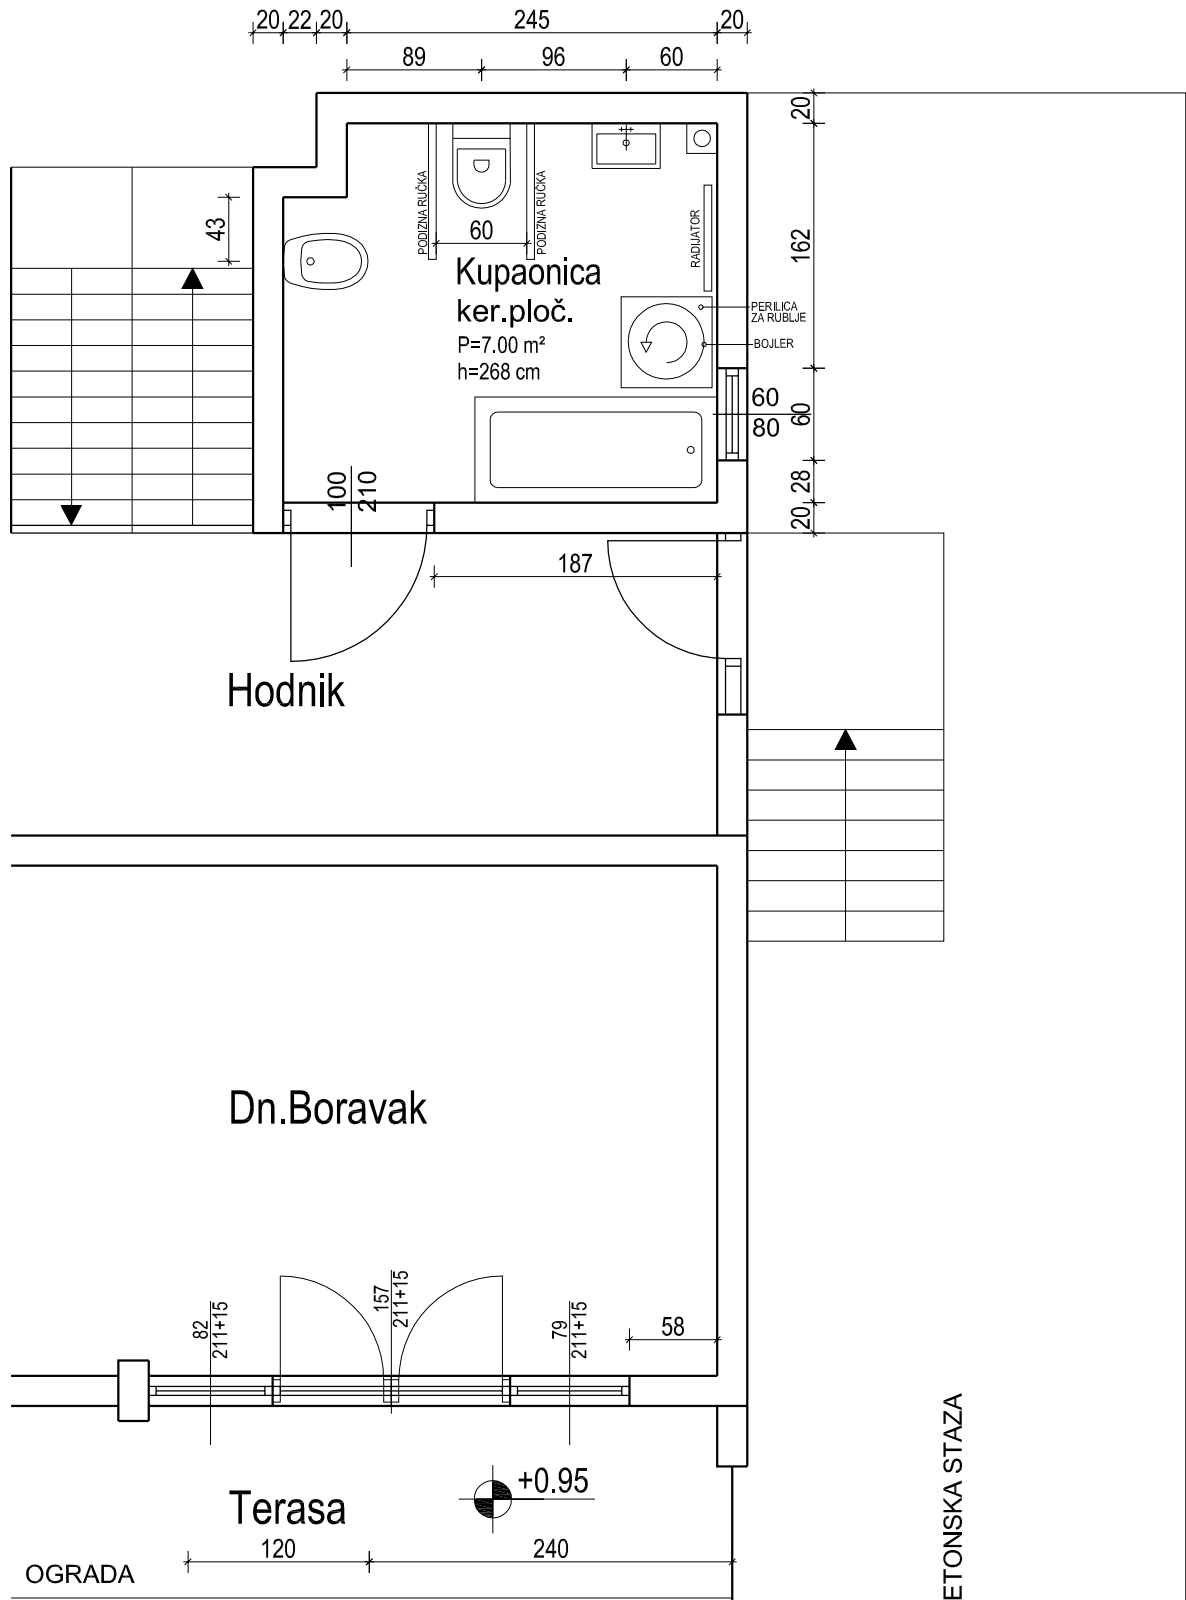

Ivana Mažuranića 27, Velika Gorica

NOVO STANJE

Prizemlje

PRILAZNA RAMPA, VIDI DETLJ "A"

POSTOJEĆA BETONSKA STAZA